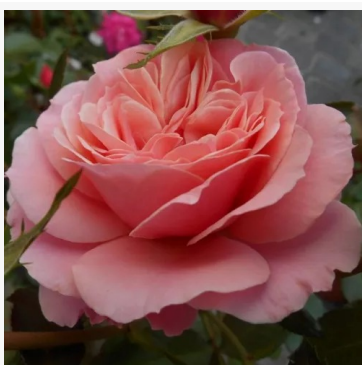

**Rosa Blueberry Hill®**

ljubičasta - cvjetna gredičasta grandiflora - floribunda  
ruža  
90-120 cm  
diskretno mirisna ruža - mango aroma  
Tom Carruth

**Rosa Bordeaux®**

crvena - cvjetna gredičasta floribunda ruža  
75-90 cm  
diskretno mirisna ruža - aroma limuna  
W. Kordes & Sons

**Rosa Bordure Rose™**

ružičasta - cvjetna gredičasta floribunda ruža  
80-90 cm  
diskretno mirisna ruža - aroma cimeta  
Georges Delbard

**Rosa Borsod**

crvena - cvjetna gredičasta floribunda ruža  
40-50 cm  
bez mirisa - -  
Márk Gergely

**Rosa Bossa Nova**

ružičasta - cvjetna gredičasta floribunda ruža  
60-100 cm  
bez mirisa - -  
L. Pernille Olesen, Mogens Nyegaard Olesen

**Rosa Botticelli®**

ružičasta - cvjetna gredičasta floribunda ruža  
70-80 cm  
bez mirisa - -  
Meilland International