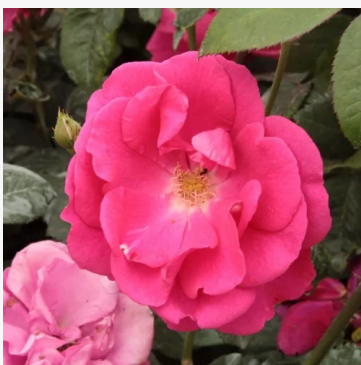

Rosa Lafayette

ružičasta - cvjetna gredičasta polianta ruža
20-50 cm
bez mirisa - -
Brent C. Dickerson