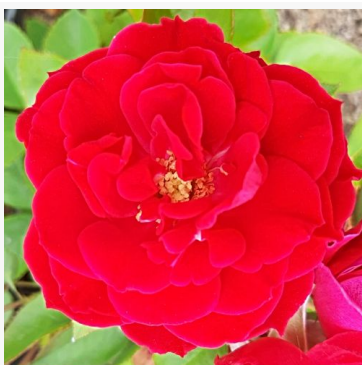

Rosa Pietra™

crvena - cvjetna gredičasta floribunda ruža
50-80 cm
diskretno mirisna ruža - aroma anisa
L. Pernille Olesen, Mogens Nyegaard Olesen