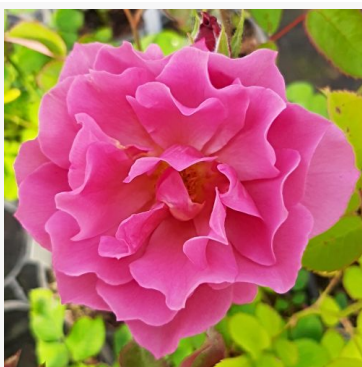

**Rosa Anna Ancher™**

ružičasta - cvjetna gredičasta floribunda ruža  
80-120 cm  
diskretno mirisna ruža - kisela aroma  
Mogens Nyegaard Olesen

**Rosa Anna Mège™**

crvena - cvjetna gredičasta floribunda ruža  
50-100 cm  
diskretno mirisna ruža - mango aroma  
Dominique Massad

**Rosa Anne Poulsen®**

crvena - cvjetna gredičasta floribunda ruža  
60-100 cm  
diskretno mirisna ruža - malina aroma  
Poulsen, Svend

**Rosa Anny Duprey®**

žuta - cvjetna gredičasta grandiflora - floribunda ruža  
80-110 cm  
intenzivno mirisna ruža - aroma đurđice  
Meilland International