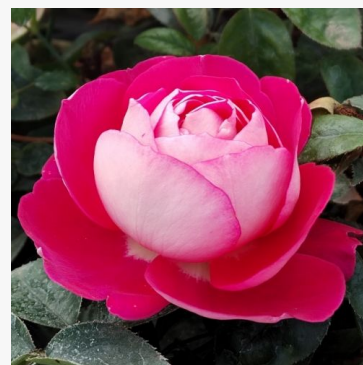

Rosa Euporie

crvena - bijela - cvjetna gredičasta floribunda ruža
70-90 cm
bez mirisa - -
Discovered by - pharmaROSA®