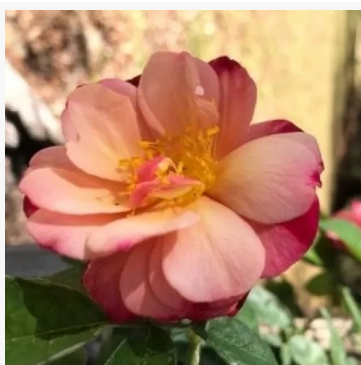

Rosa Léonie Lamesch

crvena - žuta - cvjetna gredičasta polianta ruža
60-150 cm
diskretno mirisna ruža - aroma jabuke
Peter Lambert