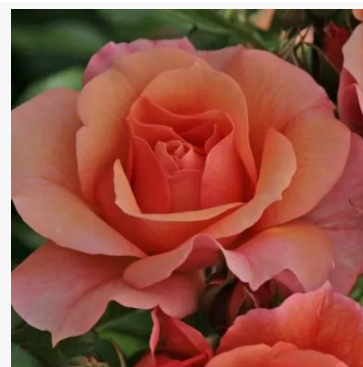

Rosa Aprikola®

narančasta - cvjetna gredičasta floribunda ruža
60-90 cm
diskretno mirisna ruža - aroma jagode
W. Kordes & Sons