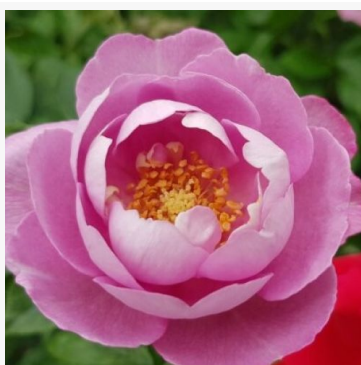

**Rosa Blueberry Hill®**

ljubičasta - cvjetna gredičasta grandiflora - floribunda  
ruža  
90-120 cm  
diskretno mirisna ruža - mango aroma  
Tom Carruth

**Rosa Bordeaux®**

crvena - cvjetna gredičasta floribunda ruža  
75-90 cm  
diskretno mirisna ruža - aroma limuna  
W. Kordes & Sons

**Rosa Bordure Rose™**

ružičasta - cvjetna gredičasta floribunda ruža  
80-90 cm  
diskretno mirisna ruža - aroma cimeta  
Georges Delbard

**Rosa Borsod**

crvena - cvjetna gredičasta floribunda ruža  
40-50 cm  
bez mirisa - -  
Márk Gergely

**Rosa Bossa Nova**

ružičasta - cvjetna gredičasta floribunda ruža  
60-100 cm  
bez mirisa - -  
L. Pernille Olesen, Mogens Nyegaard Olesen

**Rosa Botticelli®**

ružičasta - cvjetna gredičasta floribunda ruža  
70-80 cm  
bez mirisa - -  
Meilland International