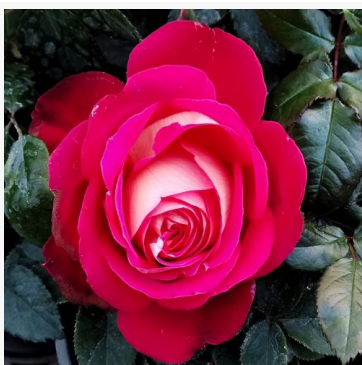

Rosa Gipsy

crvena - žuta - cvjetna gredičasta floribunda ruža
80-120 cm
diskretno mirisna ruža - aroma grejpa
Seizo Suzuki