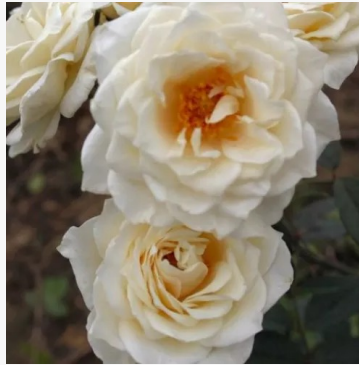

**Rosa Orangerie** ®

narančasta - cvjetna gredičasta floribunda ruža  
75-90 cm  
bez mirisa - -  
W. Kordes & Sons

**Rosa Organdie**

žuta - cvjetna gredičasta floribunda ruža  
100-120 cm  
intenzivno mirisna ruža - aroma centifolije  
John Scarman