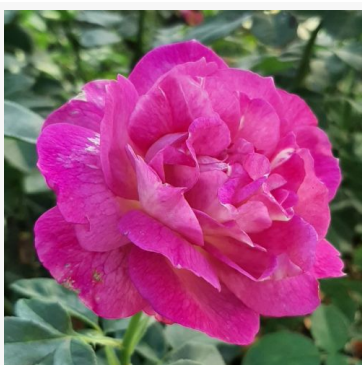

Rosa Wekstephitsu

ružičasta - cvjetna gredičasta grandiflora - floribunda
ruža
90-150 cm
intenzivno mirisna ruža - aroma breskve
Tom Carruth