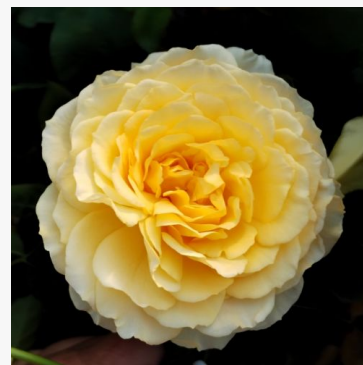

Rosa My Dad

žuta - cvjetna gredičasta floribunda ruža
80-90 cm
diskretno mirisna ruža - mošusast miris
Bob Matthews