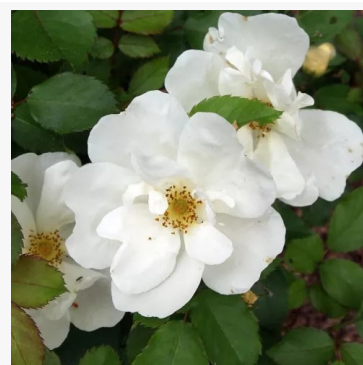

Rosa White Knock Out®

bijela - cvjetna gredičasta floribunda ruža
60-80 cm
diskretno mirisna ruža - kisela aroma
William J. Radler