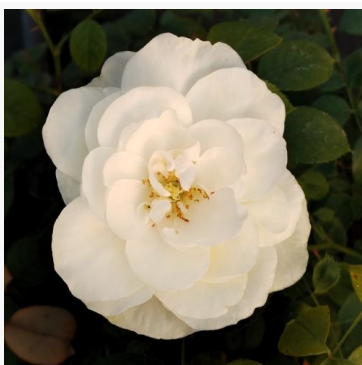

Rosa Prague™

bijela - cvjetna gredičasta floribunda ruža
80-90 cm
diskretno mirisna ruža - slatka aroma
Mogens Nyegaard Olesen