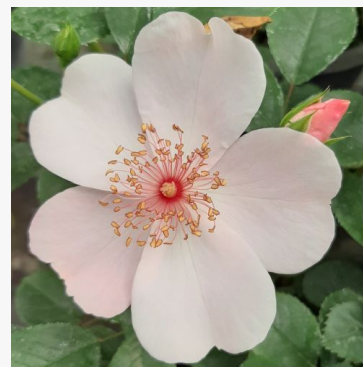

**Rosa Aprikola®**

narančasta - cvjetna gredičasta floribunda ruža  
60-90 cm  
diskretno mirisna ruža - aroma jagode  
W. Kordes & Sons

**Rosa Árpád-házi Prágai Szent Ágnes**

ružičasta - cvjetna gredičasta floribunda ruža  
120-180 cm  
diskretno mirisna ruža - vanilija aroma  
Márk Gergely

**Rosa Arthur Bell**

žuta - cvjetna gredičasta floribunda ruža  
75-100 cm  
intenzivno mirisna ruža - kisela aroma  
Samuel Darragh McGredy IV.

**Rosa Astronomia®**

ružičasta - cvjetna gredičasta floribunda ruža  
60-100 cm  
bez mirisa - -  
Alain Meilland