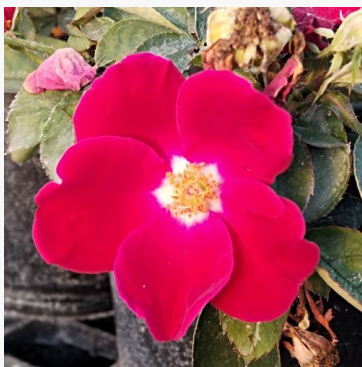

Rosa Charming

narančasta - cvjetna gredičasta floribunda ruža
50-60 cm
bez mirisa - -
David Kenny