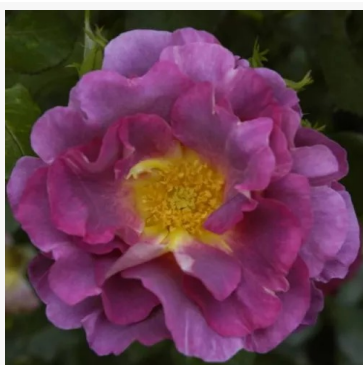

**Rosa Berkeley**

ružičasta - cvjetna gredičasta grandiflora - floribunda  
ružica  
60-120 cm  
intenzivno mirisna ruža - aroma damask ruže  
William A. Warriner

**Rosa Berlingot™**

bijela - ružičasta - cvjetna gredičasta floribunda ruža  
90-100 cm  
intenzivno mirisna ruža - klinčić aroma  
Francois Dorieux II.

**Rosa Big Bang®**

crvena - cvjetna gredičasta polianta ruža  
40-60 cm  
bez mirisa - -  
Vittorio Barni

**Rosa Black Forest Rose®**

crvena - cvjetna gredičasta floribunda ruža  
60-70 cm  
bez mirisa - -  
Tim Hermann Kordes

**Rosa Blanc Meilandecor®**

bijela - cvjetna gredičasta floribunda ruža  
50-80 cm  
bez mirisa - -  
Marie-Louise (Louisette) Meiland

**Rosa Blauwestad™**

ružičasta - cvjetna gredičasta floribunda ruža  
70-90 cm  
intenzivno mirisna ruža - aroma anisa  
Interplant

**Rosa Blue Eyes**

ljubičasta - ružičasta - cvjetna gredičasta floribunda  
ružica  
100-140 cm  
diskretno mirisna ruža - čajna aroma  
Peter J. James

**Rosa Blue Tango**

ljubičasta - cvjetna gredičasta floribunda ruža  
80-120 cm  
intenzivno mirisna ruža - voćna aroma  
Karin Schade