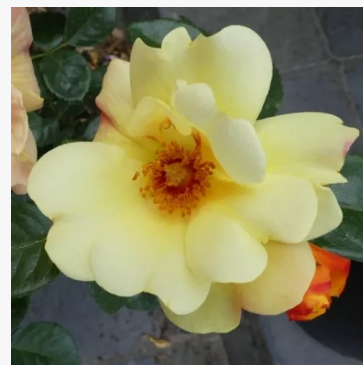

Rosa Kenendure

žuta - cvjetna gredičasta floribunda ruža
50-60 cm
bez mirisa - -
David Kenny