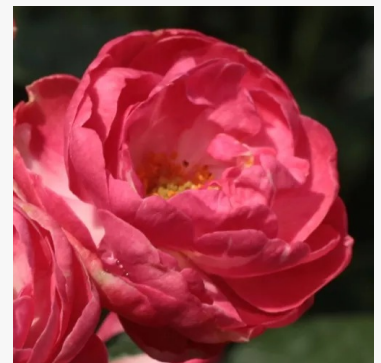

Rosa Dick Koster™

ružičasta - cvjetna gredičasta polianta ruža
30-70 cm
diskretno mirisna ruža - mošusna aroma
D.A. Koster