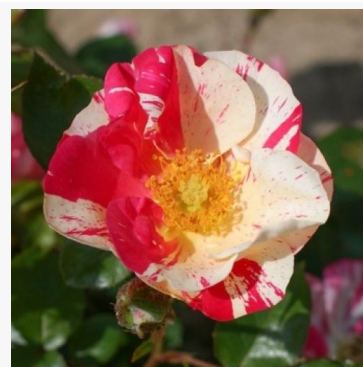

Rosa Monalia

ružičasta - bijela - cvjetna gredičasta floribunda ruža
50-60 cm
diskretno mirisna ruža - aroma centifolije
Colin Dickson