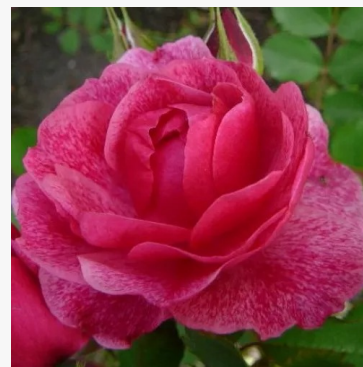

Rosa Morden Ruby™

ružičasta - cvjetna gredičasta floribunda ruža
90-120 cm
diskretno mirisna ruža - voćna aroma
Henry H. Marshall