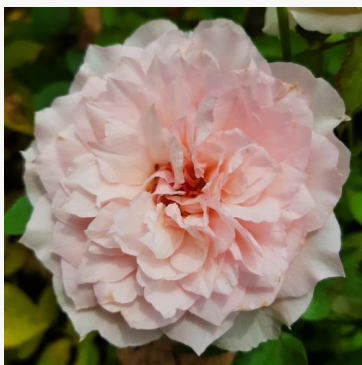

Rosa Euridice

ružičasta - cvjetna gredičasta floribunda ruža
90-100 cm
intenzivno mirisna ruža - aroma centifolije
Takunori Kimura