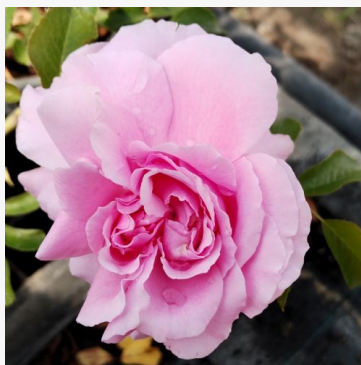

**Rosa Eufemia**

ružičasta - cvjetna gredičasta floribunda ruža  
50-60 cm  
intenzivno mirisna ruža - medna aroma  
Martin Visser

**Rosa Euporie**

crvena - bijela - cvjetna gredičasta floribunda ruža  
70-90 cm  
bez mirisa - -  
Discovered by - pharmaROSA®

**Rosa Euridice**

ružičasta - cvjetna gredičasta floribunda ruža  
90-100 cm  
intenzivno mirisna ruža - aroma centifolije  
Takunori Kimura

**Rosa Evesorja**

ružičasta - cvjetna gredičasta grandiflora - floribunda  
ruža  
80-120 cm  
diskretno mirisna ruža - slatka aroma  
Jérôme Rateau