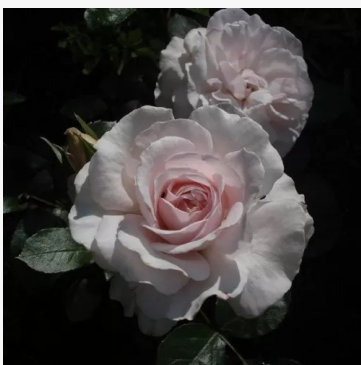

Rosa Constance Finn

ružičasta - cvjetna gredičasta floribunda ruža
60-90 cm
diskretno mirisna ruža - voćna aroma
Harkness & Co.