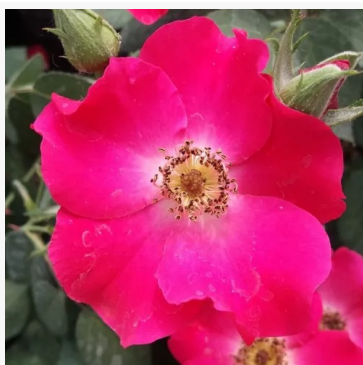

**Rosa Boule de Parfum**

ružičasta - cvjetna gredičasta floribunda ruža  
80-120 cm  
intenzivno mirisna ruža - aroma đurđice  
Rose Farm Keiji

**Rosa Bright as a Button**

ružičasta - cvjetna gredičasta floribunda ruža  
95-110 cm  
diskretno mirisna ruža - ljubičasta aroma  
Christopher H. Warner

**Rosa Brown Velvet**

crvena - cvjetna gredičasta floribunda ruža  
60-90 cm  
diskretno mirisna ruža - aroma breskve  
Samuel Darragh McGredy IV.

**Rosa Buisman's Glory**

ružičasta - cvjetna gredičasta floribunda ruža  
60-100 cm  
srednje mirisna ruža - kisela aroma  
G. A. H. Buisman