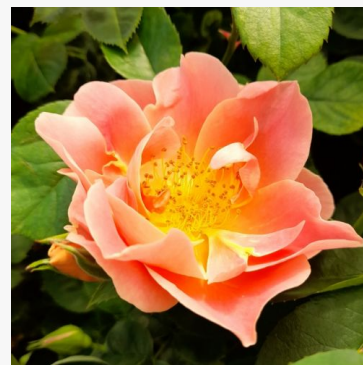

**Rosa Dunav<sup>™</sup>**

ružičasta - cvjetna gredičasta floribunda ruža  
50-60 cm  
diskretno mirisna ruža - čajna aroma  
PhenoGeno Roses

**Rosa Easy Does It**

narandžasta - cvjetna gredičasta grandiflora - floribunda ruža  
90-120 cm  
srednje mirisna ruža - mošusna aroma  
Harkness & Co.

**Rosa Echo**

ružičasta - cvjetna gredičasta floribunda ruža  
80-100 cm  
diskretno mirisna ruža - aroma damask ruže  
Louis Lens

**Rosa Edouard Guillot™**

ružičasta - cvjetna gredičasta floribunda ruža  
75-90 cm  
bez mirisa - -  
Dominique Massad