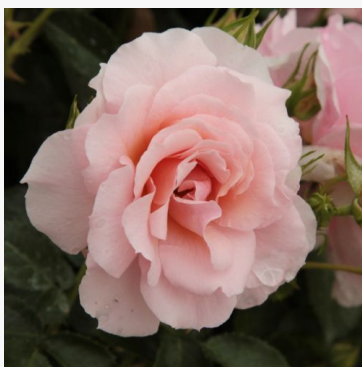

**Rosa Cepheus**

žuta - cvjetna gredičasta floribunda ruža  
70-80 cm  
intenzivno mirisna ruža - voćna aroma  
Discovered by - pharmaROSA®

**Rosa Champagner®**

bijela - cvjetna gredičasta floribunda ruža  
60-80 cm  
diskretno mirisna ruža - klinčić aroma  
Reimer Kordes

**Rosa Charming**

narančasta - cvjetna gredičasta floribunda ruža  
50-60 cm  
bez mirisa - -  
David Kenny

**Rosa Cheerfulness**

žuta - cvjetna gredičasta floribunda ruža  
70-100 cm  
diskretno mirisna ruža - aroma centifolije  
Discovered by - pharmaROSA®

**Rosa Cherry Girl®**

crvena - cvjetna gredičasta floribunda ruža  
60-70 cm  
intenzivno mirisna ruža - mošusast miris  
Tim Hermann Kordes

**Rosa Chewgentpeach**

ružičasta - cvjetna gredičasta grandiflora - floribunda  
ruža  
100-120 cm  
bez mirisa - -  
Christopher H. Warner