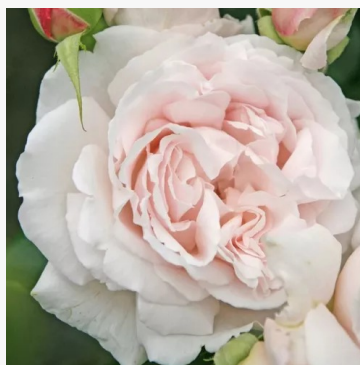

Rosa Constanze Mozart®

ružičasta - cvjetna gredičasta floribunda ruža
80-100 cm
intenzivno mirisna ruža - vanilija aroma
W. Kordes & Sons