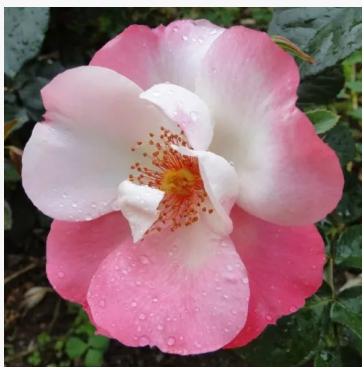

Rosa Occhi di Fata

bijela - ružičasta - cvjetna gredičasta floribunda ruža
60-70 cm
bez mirisa - -
Enrico Barni