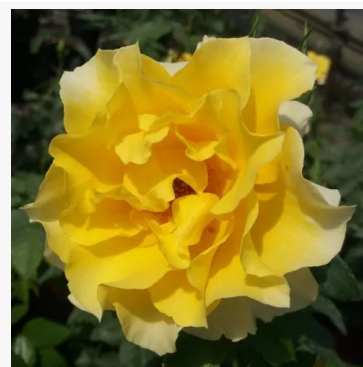

Naša ljubav prema ružama povezuje nas. Istražite našu ponudu, postanite dio ove posebne hortikulturne zajednice i pretvorite svoj vrt, park ili zelene površine svoje općine u živo svetište ruža!

**Rosa A pesti srácok emléke**

crvena - cvjetna gredičasta floribunda ruža  
60-70 cm  
bez mirisa - -  
Márk Gergely

**Rosa Abracadabra®**

crvena - bijela - cvjetna gredičasta floribunda ruža  
80-90 cm  
diskretno mirisna ruža - začinska aroma  
W. Kordes & Sons