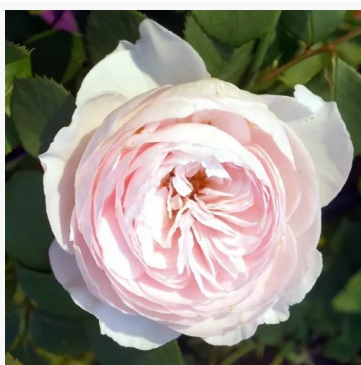

**Rosa Henrietta Barnett**

žuta - cvjetna gredičasta floribunda ruža  
60-80 cm  
intenzivno mirisna ruža - kisela aroma  
Harkness & Co.

**Rosa Herzogin Christiana®**

ružičasta - cvjetna gredičasta floribunda ruža  
60-70 cm  
intenzivno mirisna ruža - aroma jabuke  
Tim Hermann Kordes