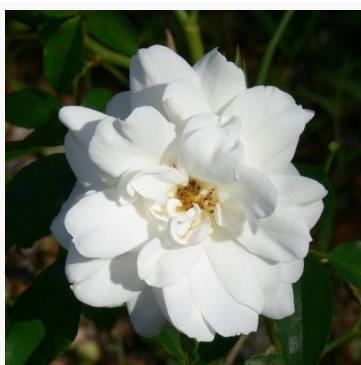

Rosa White Diamond®

bijela - cvjetna gredičasta floribunda ruža
60-90 cm
diskretno mirisna ruža - klinčić aroma
Interplant