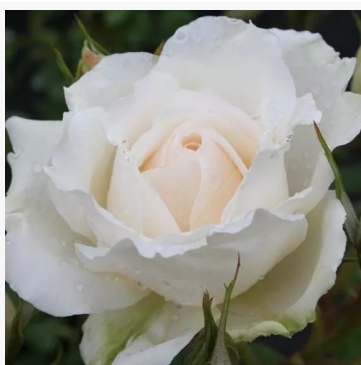

Rosa Princess of Wales

bijela - cvjetna gredičasta floribunda ruža
60-80 cm
srednje mirisna ruža - mango aroma
Harkness & Co.