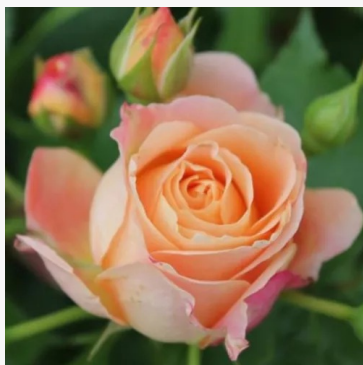

ružičasta - narančasta - cvjetna gredičasta grandiflora -  
floribunda ruža  
90-120 cm  
intenzivno mirisna ruža - klinčić aroma  
Dr. Griffith J. Buck

**Rosa Dolce**

ružičasta - cvjetna gredičasta floribunda ruža  
40-50 cm  
intenzivno mirisna ruža - aroma jabuke  
PhenoGeno Roses