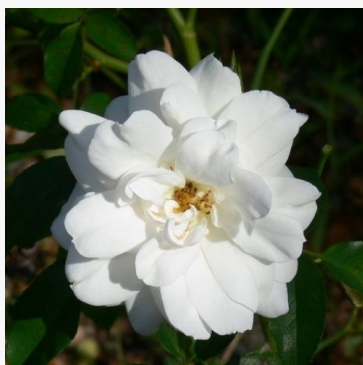

**Rosa Burning Love®**

crvena - cvjetna gredičasta grandiflora - floribunda ruža  
80-150 cm  
diskretno mirisna ruža - aroma grejpa  
Mathias Tantau, Jr.

**Rosa Café®**

žuta - cvjetna gredičasta floribunda ruža  
90-100 cm  
intenzivno mirisna ruža - aroma anisa  
Reimer Kordes

**Rosa Caffè Latte™**

žuta - smeđa - cvjetna gredičasta floribunda ruža  
130-150 cm  
diskretno mirisna ruža - klinčić aroma  
De Ruiter Innovations BV.

**Rosa Camille Pissarro™**

žuta - tamnocrvena - cvjetna gredičasta floribunda ruža  
100-120 cm  
diskretno mirisna ruža - mošusast miris  
Georges Delbard

**Rosa Campina Gold**

žuta - cvjetna gredičasta floribunda ruža  
60-90 cm  
intenzivno mirisna ruža - aroma jabuke  
Martin Vissers

**Rosa Carte Blanche®**

bijela - cvjetna gredičasta floribunda ruža  
90-100 cm  
srednje mirisna ruža - voćna aroma  
Alain Antoine Meilland