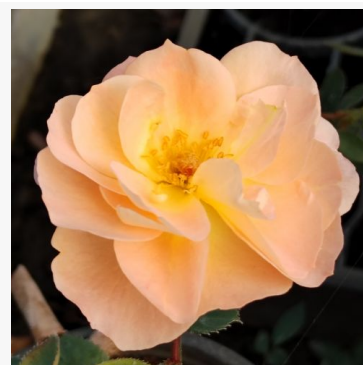

Rosa Schöne vom See®

narančasta - cvjetna gredičasta grandiflora - floribunda
ružica
70-90 cm
bez mirisa - -
Tim Hermann Kordes