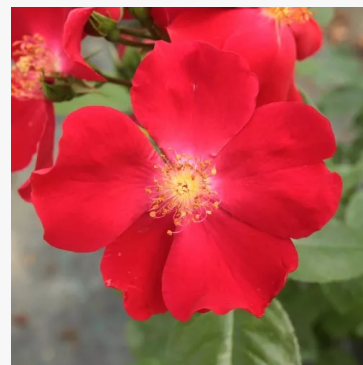

Rosa Heilige Bilhildis

crvena - cvjetna gredičasta floribunda ruža
40-60 cm
bez mirisa - -
Márk Gergely