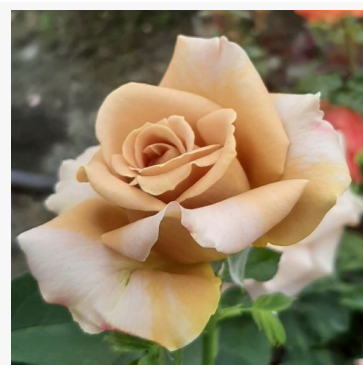

**Rosa Henrietta Barnett**

žuta - cvjetna gredičasta floribunda ruža  
60-80 cm  
intenzivno mirisna ruža - kisela aroma  
Harkness & Co.

**Rosa Herzogin Christiana®**

ružičasta - cvjetna gredičasta floribunda ruža  
60-70 cm  
intenzivno mirisna ruža - aroma jabuke  
Tim Hermann Kordes