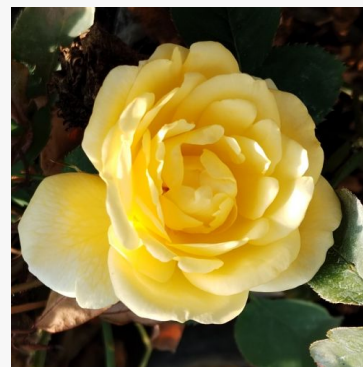

Rosa Tandinadi

žuta - cvjetna gredičasta floribunda ruža
50-90 cm
srednje mirisna ruža - aroma grejpa
Mathias Tantau, Jr.