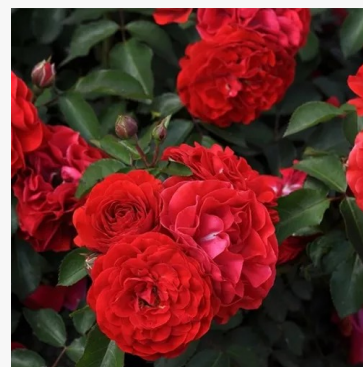

Rosa Tara™

narandžasta - cvjetna gredičasta polianta ruža
50-70 cm
diskretno mirisna ruža - aroma damask ruže
PhenoGeno Roses