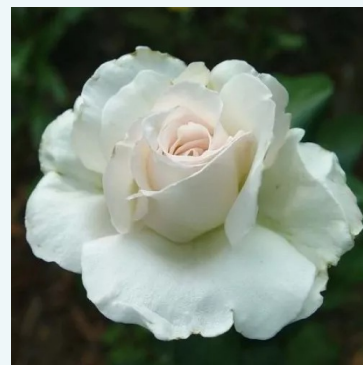

**Rosa Meizeli**

ružičasta - čajevka hibridna ruža  
100-110 cm  
intenzivno mirisna ruža - slatka aroma  
Alain Meilland

**Rosa Metropolitan®**

bijela - čajevka hibridna ruža  
90-120 cm  
intenzivno mirisna ruža - voćna aroma  
Alain Meilland