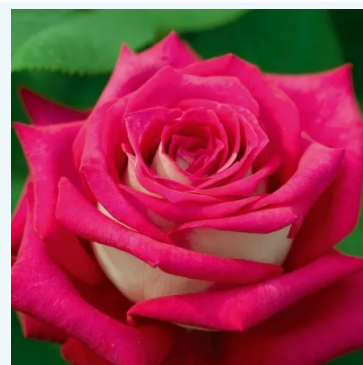

Rosa Monica Bellucci®

ružičasta - čajevka hibridna ruža
80-100 cm
intenzivno mirisna ruža - mango aroma
Alain Meillard