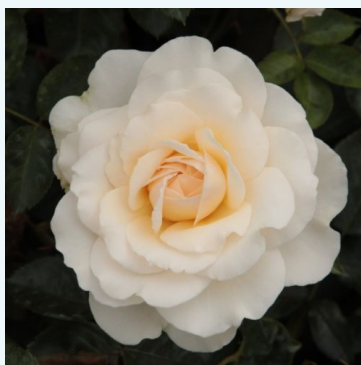

Rosa Márton Áron

bijela - čajevka hibridna ruža
70-100 cm
srednje mirisna ruža - aroma grejpa
Márk Gergely