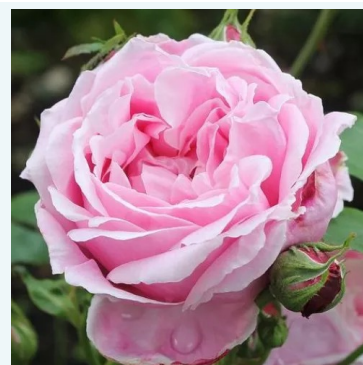

Rosa Madame Caroline Testout

ružičasta - čajevka hibridna ruža
80-120 cm
diskretno mirisna ruža - aroma breskve
Joseph Pernet-Ducher