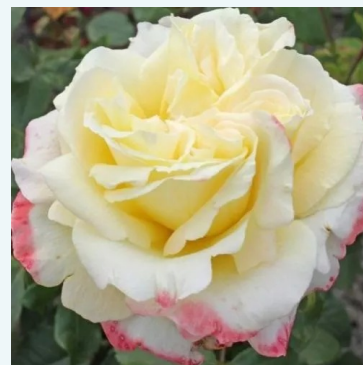

**Rosa Apricot Silk**

narančasta - čajevka hibridna ruža  
60-130 cm  
srednje mirisna ruža - aroma breskve  
Charles Walter Gregory

**Rosa Ariel**

narančasta - čajevka hibridna ruža  
100-160 cm  
intenzivno mirisna ruža - mošusast miris  
Bees of Chester

**Rosa Asja™**

crvena - čajevka hibridna ruža  
90-100 cm  
diskretno mirisna ruža - aroma anisa  
Samuel Darragh McGredy IV.

**Rosa Athena®**

žuta - ružičasta - čajevka hibridna ruža  
60-70 cm  
intenzivno mirisna ruža - aroma đurđice  
W. Kordes & Sons