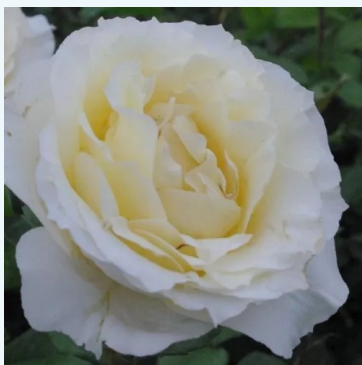

Rosa Iris Honey

bijela - čajevka hibridna ruža
100-120 cm
diskretno mirisna ruža - aroma đurđice