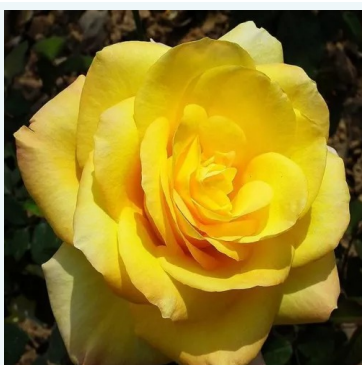

Rosa King's Ransom™

žuta - čajevka hibridna ruža
75-150 cm
intenzivno mirisna ruža - medna aroma
Dr. Dennison H. Morey