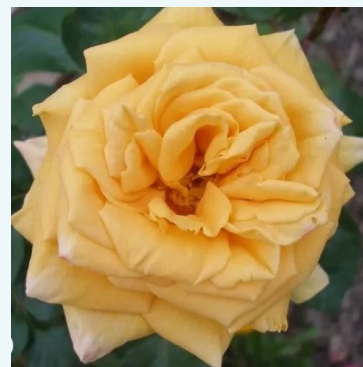

Rosa Renaissance de Fléchère

žuta - čajevka hibridna ruža
90-100 cm
diskretno mirisna ruža - aroma anisa
Fabien Ducher