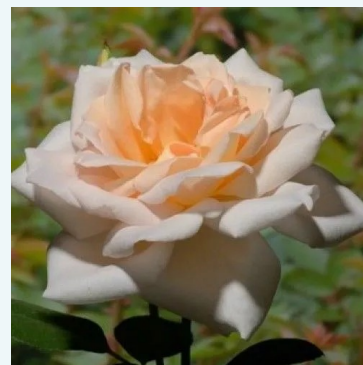

Rosa Grand Mogul

bijela - čajevka hibridna ruža
100-120 cm
diskretno mirisna ruža - čajna aroma
Georges Delbard, Andre Chabert