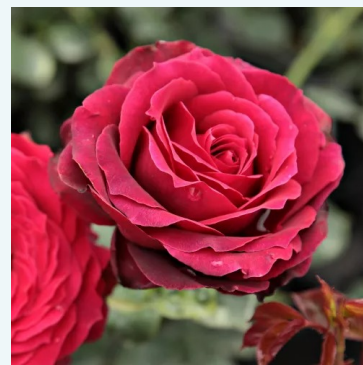

Rosa Magia Nera™

crvena - čajevka hibridna ruža
70-110 cm
diskretno mirisna ruža - mošusast miris
Maurice Combe