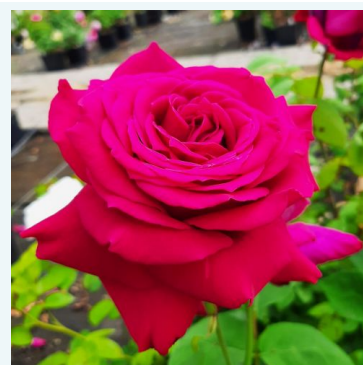

Rosa Domaine Ditière

crvena - čajevka hibridna ruža
90-100 cm
intenzivno mirisna ruža - slatka aroma
Jardirose