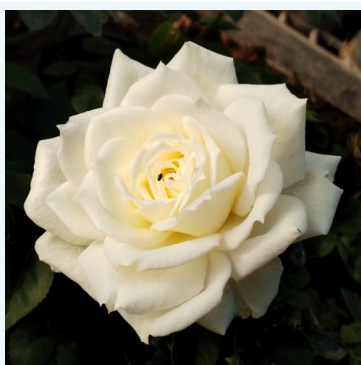

Rosa Stella Polare

bijela - čajevka hibridna ruža
90-100 cm
bez mirisa -
Mathias Tantau, Jr.