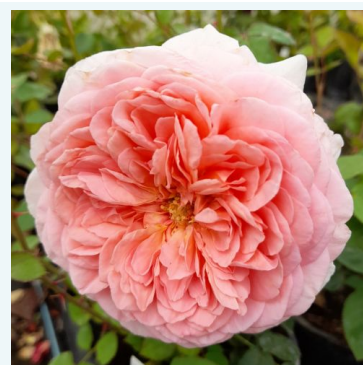

**Rosa Magyarok Nagyasszonya**

žuta - ružičasta - čajevka hibridna ruža  
70-80 cm  
diskretno mirisna ruža - voćna aroma  
Márk Gergely

**Rosa Malaga**

žuta - čajevka hibridna ruža  
60-80 cm  
diskretno mirisna ruža - aroma limuna  
Interplant