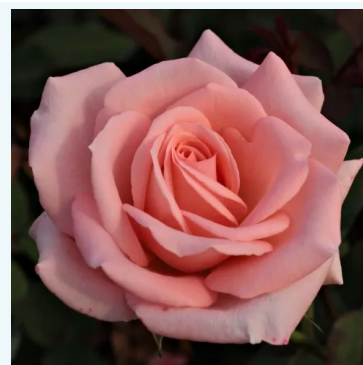

Rosa Katrin

ružičasta - čajevka hibridna ruža
50-90 cm
bez mirisa - -
GPG Roter Oktober, Bad Langensalza