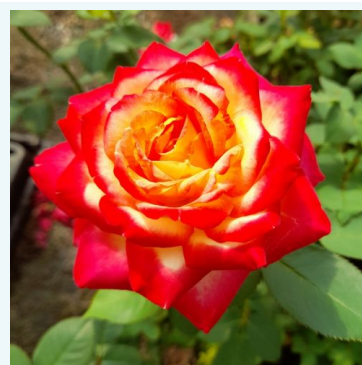

**Rosa Bel Ange®**

ružičasta - čajevka hibridna ruža  
100-150 cm  
srednje mirisna ruža - voćna aroma  
Louis Lens

**Rosa Belle de la Carniere**

ružičasta - čajevka hibridna ruža  
90-100 cm  
diskretno mirisna ruža - aroma grejpa  
Fabien Ducher

**Rosa Belle de Lyra**

žuta - čajevka hibridna ruža  
90-120 cm  
diskretno mirisna ruža - marelica aroma  
Discovered by - pharmaROSA®

**Rosa Bellevue ®**

crvena - čajevka hibridna ruža  
75-90 cm  
diskretno mirisna ruža - mošusna aroma  
W. Kordes & Sons