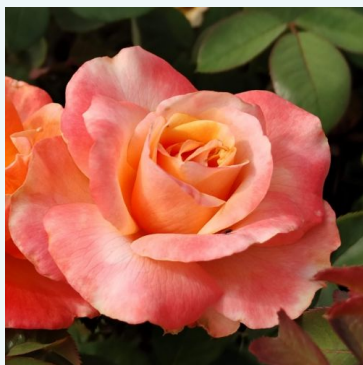

Rosa Piccadilly

crvena - žuta - čajevka hibridna ruža
100-140 cm
diskretno mirisna ruža - čajna aroma
Samuel Darragh McGredy IV.