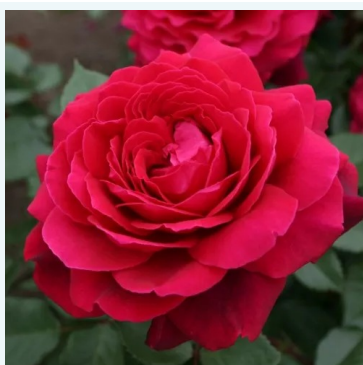

**Rosa Bel Ange®**

ružičasta - čajevka hibridna ruža  
100-150 cm  
srednje mirisna ruža - voćna aroma  
Louis Lens

**Rosa Belle de la Carniere**

ružičasta - čajevka hibridna ruža  
90-100 cm  
diskretno mirisna ruža - aroma grejpa  
Fabien Ducher

**Rosa Belle de Lyra**

žuta - čajevka hibridna ruža  
90-120 cm  
diskretno mirisna ruža - marelica aroma  
Discovered by - pharmaROSA®

**Rosa Bellevue ®**

crvena - čajevka hibridna ruža  
75-90 cm  
diskretno mirisna ruža - mošusna aroma  
W. Kordes & Sons