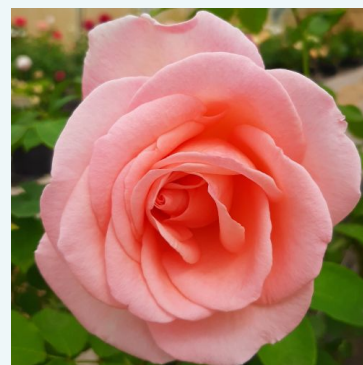

Rosa Tanydal

ružičasta - čajevka hibridna ruža
90-120 cm
intenzivno mirisna ruža - medna aroma
Hans Jürgen Evers