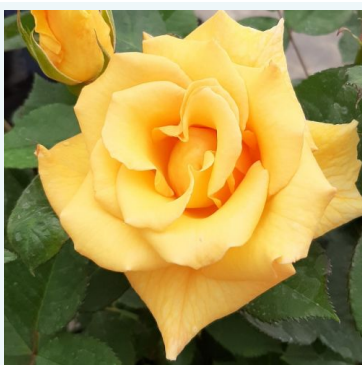

**Rosa Anastasia**

bijela - čajevka hibridna ruža  
90-100 cm  
diskretno mirisna ruža - mošusast miris  
NIRP International

**Rosa Andre Le Notre®**

ružičasta - čajevka hibridna ruža  
90-100 cm  
intenzivno mirisna ruža - aroma jagode  
Alain Meilland

**Rosa Andreas Khol**

bijela - čajevka hibridna ruža  
80-100 cm  
diskretno mirisna ruža - marelica aroma  
Richard Agel

**Rosa Anika™**

žuta - čajevka hibridna ruža  
90-100 cm  
bez mirisa - -  
Haschke, Pflanzen-Kontor