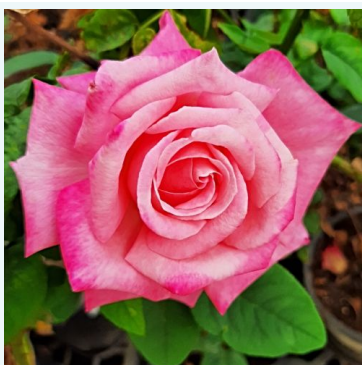

**Rosa Kordes' Perfecta®**

bijela - ružičasta - čajevka hibridna ruža  
130-170 cm  
intenzivno mirisna ruža - aroma jagode  
Reimer Kordes

**Rosa Kós Károly emléke**

ružičasta - čajevka hibridna ruža  
60-70 cm  
diskretno mirisna ruža - mošusna aroma  
Márk Gergely