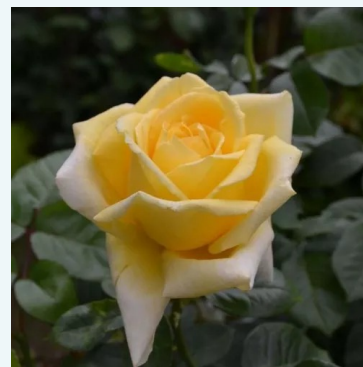

Rosa Epi d'Or

žuta - čajevka hibridna ruža
60-80 cm
diskretno mirisna ruža - aroma jagode
G. Delbard