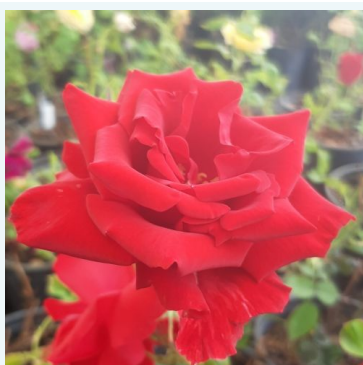

Rosa Fountain

crvena - čajevka hibridna ruža
80-120 cm
intenzivno mirisna ruža - aroma đurđice
Mathias Tantau, Jr.