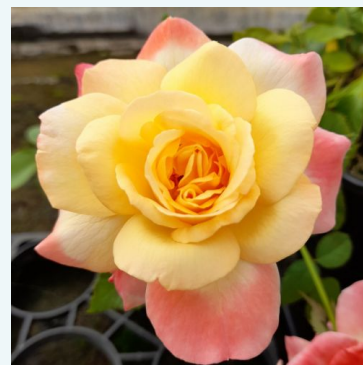

Rosa Speelwark®

žuta - ružičasta - čajevka hibridna ruža
80-100 cm
intenzivno mirisna ruža - voćna aromu
W. Kordes & Sons