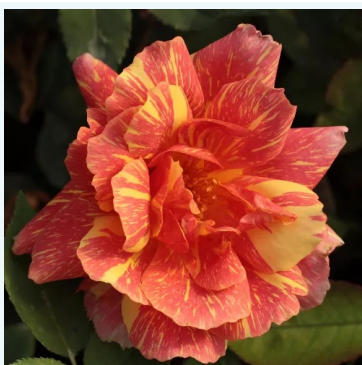

**Rosa Ambassador™**

narančasta - čajevka hibridna ruža  
100-140 cm  
bez mirisa - -  
Marie-Louise Paolino

**Rosa Ambossfunken™**

crvena - žuta - čajevka hibridna ruža  
70-130 cm  
diskretno mirisna ruža - aroma grejpa Meyer