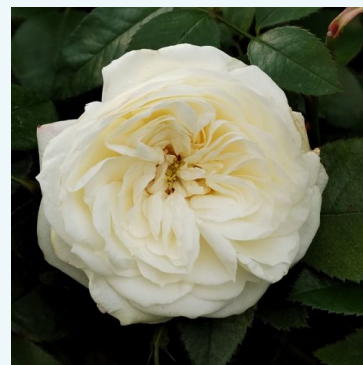

**Rosa Ambassador™**

narančasta - čajevka hibridna ruža  
100-140 cm  
bez mirisa - -  
Marie-Louise Paolino

**Rosa Ambossfunken™**

crvena - žuta - čajevka hibridna ruža  
70-130 cm  
diskretno mirisna ruža - aroma grejpa Meyer

**Rosa American Home™**

crvena - čajevka hibridna ruža  
130-150 cm  
srednje mirisna ruža - kisela aroma  
Morey, Jr., Dennison H

**Rosa Amica™**

crvena - čajevka hibridna ruža  
50-150 cm  
intenzivno mirisna ruža - aroma centifolije  
Febo Giuseppe Cazzaniga

**Rosa Anastasia**

bijela - čajevka hibridna ruža  
90-100 cm  
diskretno mirisna ruža - mošusast miris  
NIRP International

**Rosa Andre Le Notre®**

ružičasta - čajevka hibridna ruža  
90-100 cm  
intenzivno mirisna ruža - aroma jagode  
Alain Meilland