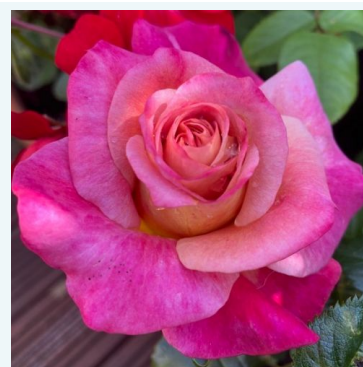

Rosa Eurydome

ružičasta - žuta - čajevka hibridna ruža
60-80 cm
srednje mirisna ruža - slatka aroma
Bernard Panozzo