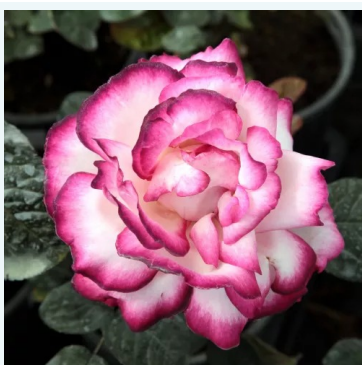

**Rosa Apricot Silk**

narančasta - čajevka hibridna ruža  
60-130 cm  
srednje mirisna ruža - aroma breskve  
Charles Walter Gregory

**Rosa Ariel**

narančasta - čajevka hibridna ruža  
100-160 cm  
intenzivno mirisna ruža - mošusast miris  
Bees of Chester

**Rosa Asja™**

crvena - čajevka hibridna ruža  
90-100 cm  
diskretno mirisna ruža - aroma anisa  
Samuel Darragh McGredy IV.

**Rosa Athena®**

žuta - ružičasta - čajevka hibridna ruža  
60-70 cm  
intenzivno mirisna ruža - aroma đurđice  
W. Kordes & Sons