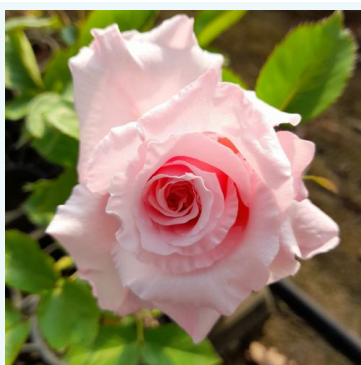

Rosa Anna Pavlova

ružičasta - čajevka hibridna ruža
100-120 cm
intenzivno mirisna ruža - mango aroma
Peter Beales