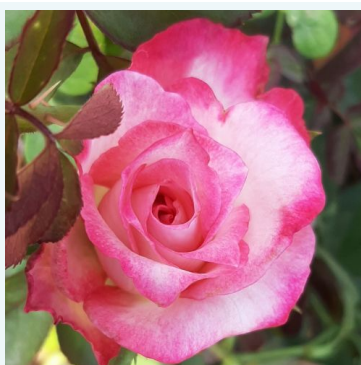

Rosa Altesse™ 75

bijela - ružičasta - čajevka hibridna ruža
50-150 cm
intenzivno mirisna ruža - voćna aroma
Marie-Louise (Louisette) Meilland