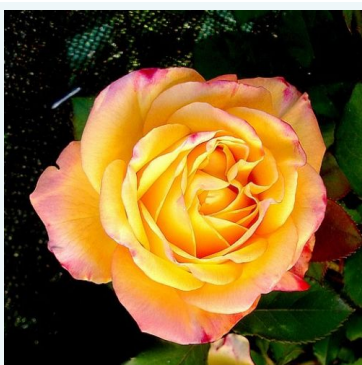

**Rosa Bajazzo®**

crvena - čajevka hibridna ruža  
70-90 cm  
srednje mirisna ruža - ljubičasta aroma  
Reimer Kordes

**Rosa Banzai**

žuta - čajevka hibridna ruža  
80-90 cm  
diskretno mirisna ruža - medna aroma  
Meiland International

**Rosa Baralight®**

žuta - čajevka hibridna ruža  
60-80 cm  
bez mirisa - -  
Enrico Barni

**Rosa Barbetod**

žuta - čajevka hibridna ruža  
80-100 cm  
intenzivno mirisna ruža - aroma limuna  
Anna Medici Barni

**Rosa Barbra Streisand™**

ružičasta - čajevka hibridna ruža  
90-150 cm  
intenzivno mirisna ruža - aroma damask ruže  
Tom Carruth

**Rosa Bargira®**

žuta - ružičasta - čajevka hibridna ruža  
90-100 cm  
bez mirisa - -  
Enrico Barni