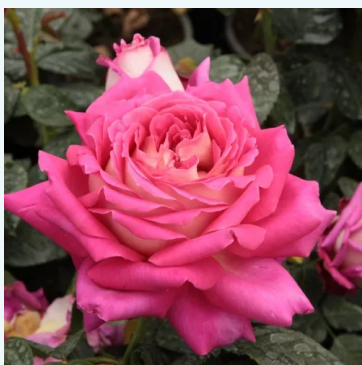

Rosa Tanger™

ružičasta - bijela - čajevka hibridna ruža
50-150 cm
diskretno mirisna ruža - aroma anisa
Pedro (Pere) Dot