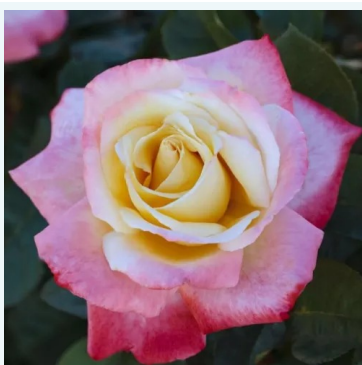

Rosa Laetitia Casta®

bijela - ružičasta - čajevka hibridna ruža
70-130 cm
intenzivno mirisna ruža - aroma breskve
Meiland International