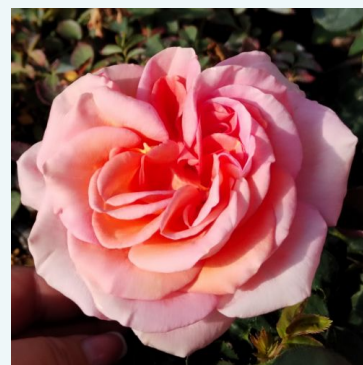

Rosa Warm Wishes™

ružičasta - čajevka hibridna ruža
80-120 cm
intenzivno mirisna ruža - jorgovan aroma
Gareth Fryer