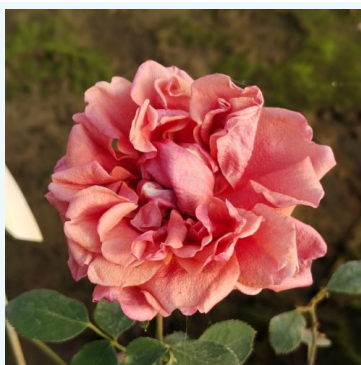

Rosa Cha-Cha

narančasta - ružičasta - čajevka hibridna ruža
60-80 cm
diskretno mirisna ruža - medna aroma
Kikuo Teranishi