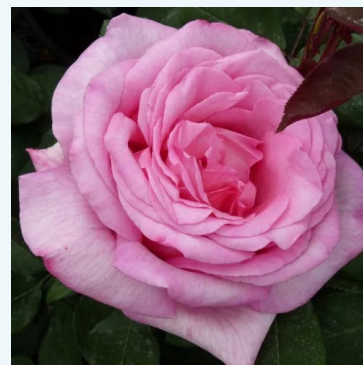

Rosa Sweet Parole®

ružičasta - čajevka hibridna ruža
80-100 cm
intenzivno mirisna ruža - čajna aroma
Cants of Colchester