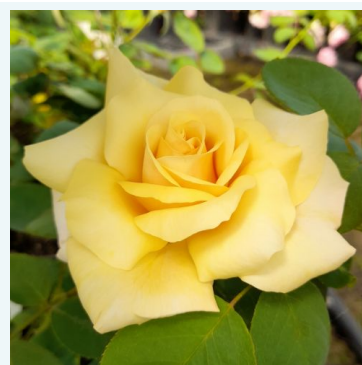

Rosa Lara™

žuta - čajevka hibridna ruža
100-130 cm
diskretno mirisna ruža - začinska aroma
Marco Braun