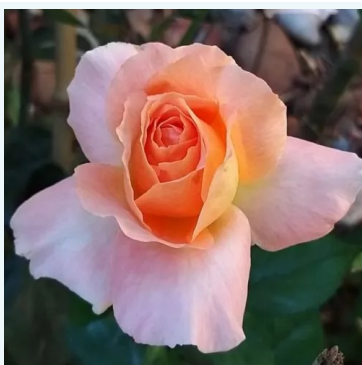

Rosa Reulife

ružičasta - čajevka hibridna ruža
60-100 cm
diskretno mirisna ruža - ljubičasta aroma
Pierre Reuter