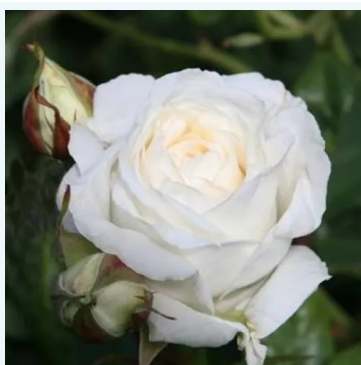

Rosa Claus Dalby™

bijela - čajevka hibridna ruža
90-100 cm
intenzivno mirisna ruža - kisela aroma
Mogens Nyegaard Olesen