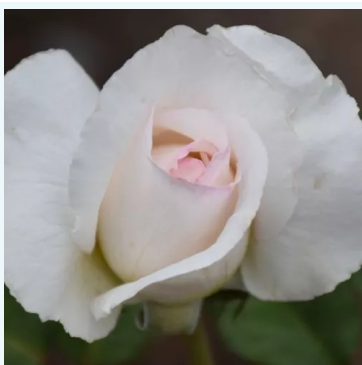

Rosa Baie des Anges®

bijela - čajevka hibridna ruža
90-100 cm
intenzivno mirisna ruža - aroma centifolije
Vittorio Barni