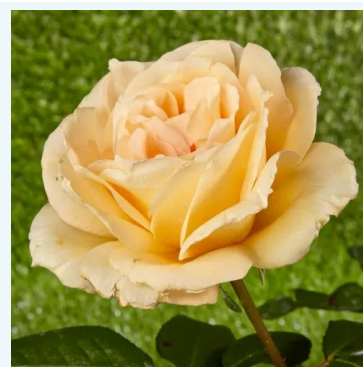

Rosa Casanova

žuta - čajevka hibridna ruža
100-150 cm
srednje mirisna ruža - mošusna aroma
Samuel Darragh McGredy IV.