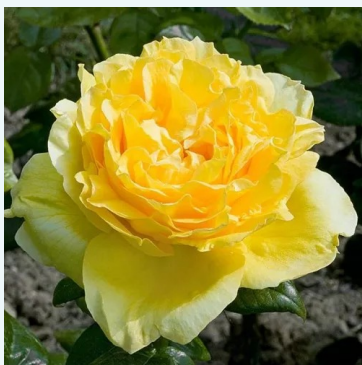

Rosa Souvenir de Marcel Proust™

žuta - čajevka hibridna ruža
60-80 cm
intenzivno mirisna ruža - aromu đurđice
Georges Delbard