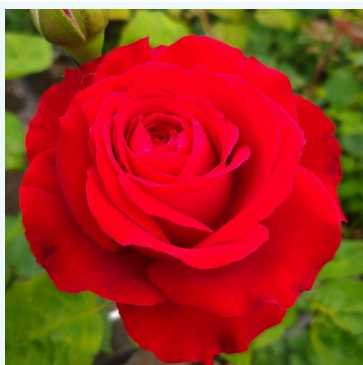

Rosa Pepitol

crvena - čajevka hibridna ruža
80-90 cm
intenzivno mirisna ruža - ljubičasta aroma
Discovered by - pharmaROSA®