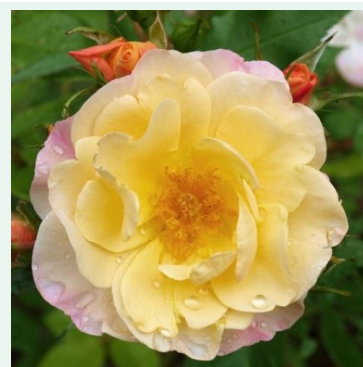

Rosa Pas de Deux

žuta - penjačica, puzajuća ruža
150-200 cm
diskretno mirisna ruža - aroma breskve
Poulsen Roser A/S