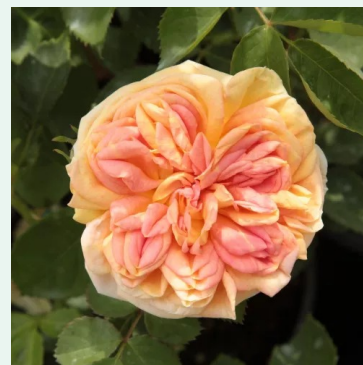

ružičasta - penjačica, puzajuća ruža
200-300 cm
diskretno mirisna ruža - aroma đurđice
Michel Adam

Rosa Alaska®

bijela - penjačica, puzajuća ruža
200-300 cm
diskretno mirisna ruža - aroma grejpa
W. Kordes & Sons